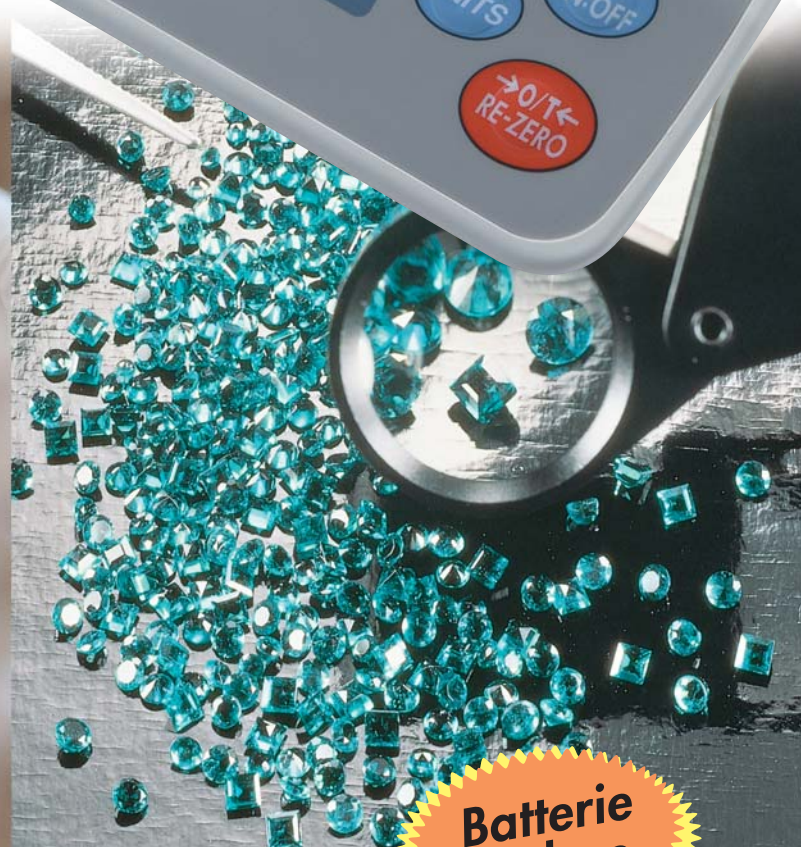

**Batterie
incluse**

A&D

...Clearly a Better Value

A&D Company, Limited

<http://www.aandd.co.jp>

/ Alta risoluzione di pesatura di 1/2000

Precisione di pesatura di 200 g x 0,1 g per il modello HL-200i, e di 2000 g x 1 g per il modello HL-2000i

/ Funzione di calibratura

La calibratura della bilancia con peso di calibratura esterno è comoda e semplice, per una pesatura accurata

/ Multiunità di pesatura

Soddisfa qualsiasi requisito di pesatura in unità di peso di grammi, once, carati e tael con il modello HL-200i, e grammi, once, libbre-once e tael con il modello HL-2000i

La funzione della tara ad un tocco usando il tasto "RE-ZERO" permette di pesare il contenitore e di continuare ad avvalersi dell'intera gamma di pesatura della bilancia!

/ Grande display LCD

Display LCD di 13,5 mm di facile lettura

/ Indicatore di bilancia stabile

Fa sapere quando la bilancia è stabile e pronta a pesare, assicurando risultati accurati di pesatura

/ Dimensioni compatte

Le piccole dimensioni permettono l'uso dovunque. Per risparmiare spazio, la bilancia può essere riposta su un fianco o sulla parte posteriore.