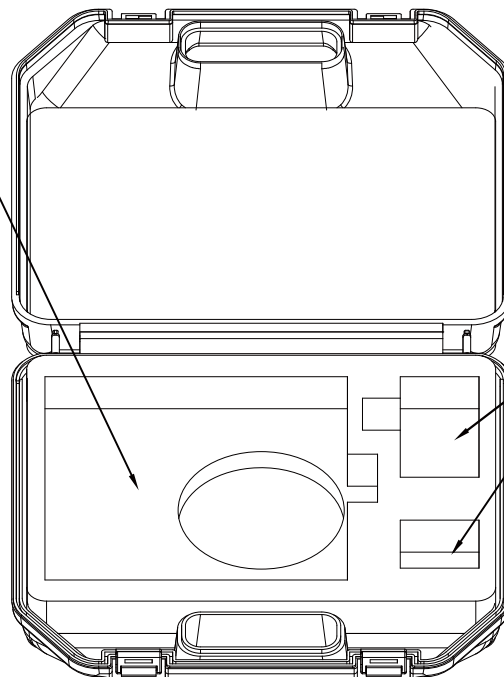

EJ-B ※ EJ-54D2B / EJ-123B / EJ-303B / EJ-1202B / EJ-3002B は除く
EJ-B ※ Except EJ-54D2B / EJ-123B / EJ-303B / EJ-1202B / EJ-3002B

丸皿
Weighing pan (round)

丸皿
Weighing pan (round)

ACアダプタ入れ
Insert AC adapter

角皿
Weighing pan (square)

角皿は外さないでください
Do not remove Weighing pan.

ACアダプタ入れ
Insert AC adapter

EK-i / EW-i / EK-EP / EK-AEP

丸皿
Weighing pan (round)

重ねて入れてください
Stack Pan support and Weighing pan

ACアダプタ入れ
Insert AC adapter

角皿
Weighing pan (square)

皿は外さないでください
Do not remove Weighing pan.

ACアダプタ入れ
Insert AC adapter